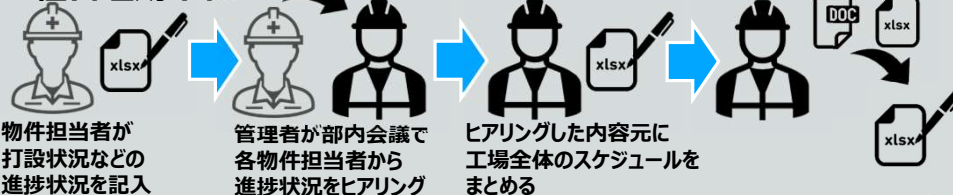

機能紹介

●物件登録

商談状況や工事期間等の登録・確認ができ、物件ごとの検査項目の管理も可能です

●PC版リスト入力

版名・型番・取付日・打設日等が登録でき、PC版名を起点に追跡できるためトレーサビリティ向上となります

●ダッシュボード

打設遅延や図面遅延、資材不足等、条件設定いただいたものに対し、アラートが表示されます

●打刻指示/実績登録
PC版の製造工程の入力や移動が出来ます。また規定Excelフォーマットの取り込みが可能です

●図面管理
図面の登録、版数管理や発行回数の管理が可能です

●写真撮影管理
スマホ・タブレットを活用して撮影した写真の分類が簡単にできます

導入効果

●工程管理効率化

E-DAS ライトの導入の流れ

E-DAS ライトの仕様

基本価格(税抜)

	スタンダード管理プラン	資材管理プラン	出荷管理プラン
月額	¥75,000	¥90,000	¥90,000
工程管理	○	○	○
資材管理	×	○	×
出荷管理	×	×	○
ライセンス数	1ライセンス	1ライセンス	1ライセンス