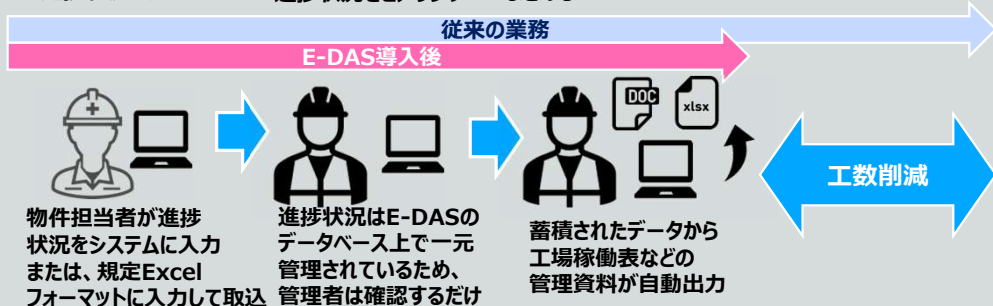

機能紹介

●物件登録

商談状況や工事期間等の登録・確認ができ、物件ごとの検査項目の管理も可能です

●PC版リスト入力

版名・型番・取付日・打設日等が登録でき、PC版名を起点に追跡できるためトレーサビリティ向上となります

●ダッシュボード

打設遅延や図面遅延、資材不足等、条件設定いただいたものに対し、アラートが表示されます

●打刻指示/実績登録
PC版の製造工程の入力や移動が出来ます。また規定Excelフォーマットの取り込みが可能です

●図面管理
図面の登録、版数管理や発行回数の管理が可能です

●写真撮影管理
スマホ・タブレットを活用して撮影した写真の分類が簡単にできます

導入効果

●工程管理効率化

E-DAS ライトの導入の流れ

E-DAS ライトの仕様

基本価格(税抜)

	スタンダード管理プラン	資材管理プラン	出荷管理プラン
月額	¥75,000	¥90,000	¥90,000
工程管理	○	○	○
資材管理	×	○	×
出荷管理	×	×	○
ライセンス数	1ライセンス	1ライセンス	1ライセンス