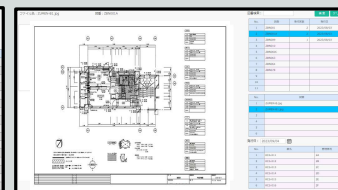

機能紹介

●物件登録

商談状況や工事期間等の登録・確認ができ、物件ごとの検査項目の管理も可能です

●PC版リスト入力

版名・型番・取付日・打設日等が登録でき、PC版名を起点に追跡できるためトレーサビリティ向上となります

●ダッシュボード

打設遅延や図面遅延、資材不足等、条件設定いただいたものに対し、アラートが表示されます

●打刻指示/実績登録
PC版の製造工程の入力や移動が出来ます。また規定Excelフォーマットの取り込みが可能です

●図面管理
図面の登録、版数管理や発行回数の管理が可能です

●写真撮影管理
スマホ・タブレットを活用して撮影した写真の分類が簡単にできます

導入効果

●工程管理効率化

E-DAS ライトの導入の流れ

E-DAS ライトの仕様

基本価格(税抜)

	スタンダード管理プラン	資材管理プラン	出荷管理プラン
月額	¥75,000	¥90,000	¥90,000
工程管理	○	○	○
資材管理	×	○	×
出荷管理	×	×	○
ライセンス数	1ライセンス	1ライセンス	1ライセンス